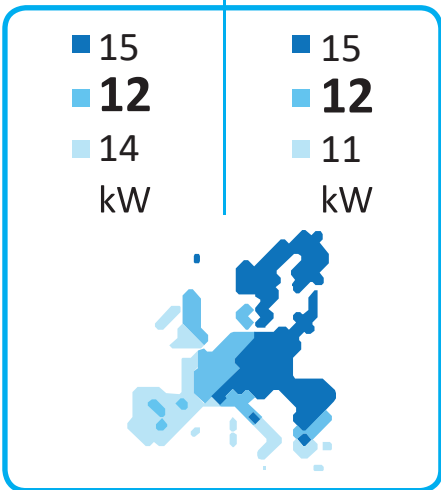

ENERG
енергия · ενέργεια

LG Electronics

HM161MRS UB40

55 °C

35 °C

- dB

61 dB

2019