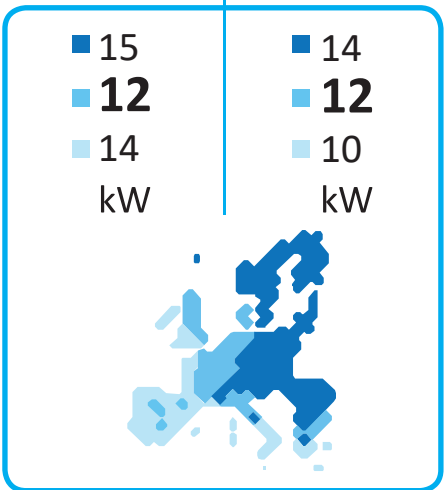

ENERG Y IJA
енергия · ενεργεια IE IA

LG Electronics

HM123MRS UB40

55 °C

35 °C

2019

811/2013

ENERG
енергия · ενέργεια