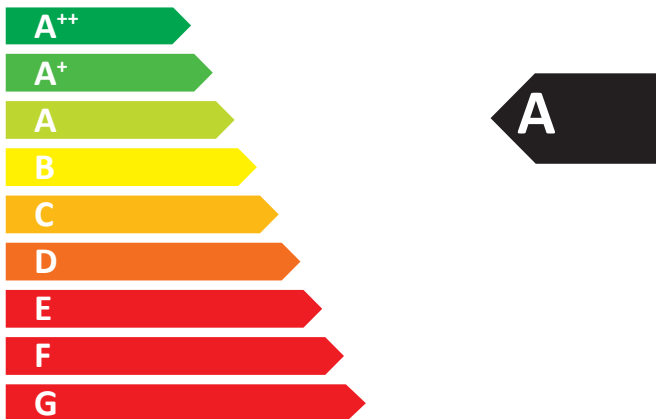

# ENERG

енергия · ενεργεια

Y

IJA

IE

IA

|  ARISTON | | 3301028 GENUS ONE SYSTEM 30

**51** dB