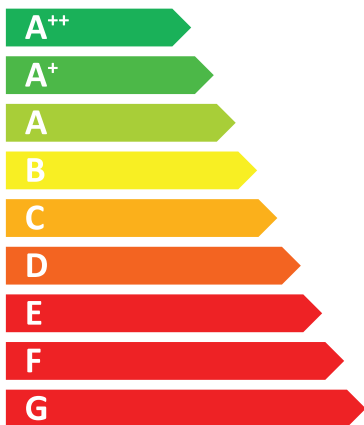

**ENERG**  
енергия · ενεργεια

**MAVIL**  
ΒΙΟΜΗΧΑΝΙΑ ΘΕΡΜΙΚΩΝ ΕΦΑΡΜΟΓΩΝ

Optima 20

**53** dB

**23** kW

**ENERG**  
енергия · ενεργεια

**MAVIL**  
ΒΙΟΜΗΧΑΝΙΑ ΘΕΡΜΙΚΩΝ ΕΦΑΡΜΟΓΩΝ

Optima 30

**B**

**54** dB

**35** kW

**ENERG**  
енергия · ενεργεια

**MAVIL**  
ΒΙΟΜΗΧΑΝΙΑ ΘΕΡΜΙΚΩΝ ΕΦΑΡΜΟΓΩΝ

Optima C 20

**53** dB

**23** kW

**ENERG**  
енергия · ενεργεια

**MAVIL**<sub>SA</sub>  
ΒΙΟΜΗΧΑΝΙΑ ΘΕΡΜΙΚΩΝ ΕΦΑΡΜΟΓΩΝ

Optima C 30

**54** dB

**35** kW